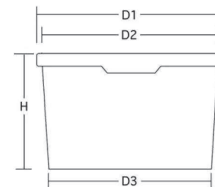

Техническая спецификация на ведро JET 150 P

Jokey Euro Tainer Profi

Размеры

D1: 293,0 mm

D2: 277,0 mm

D3: 250,0 mm

H:* 312,0 mm

*Высота без крышки

Основные данные	Объем до края:	15,90	Вид ручки	Допуски	
Вес:	415,0		металлическая	39,0	Размеры: +/- 1 mm
Весовая группа:	Средняя		пластмассовая	16,0	Объем/вес: +/- 5 %
			пластмассовая	-	
			Без ручки	-	
			Ухваты	-	
			Ролик для ручки	-	

Печать	цифровая	IML	Offset
Высота:	225,0 mm	280,4 mm	225,0 mm
Ширина	825,0 mm	839,0 mm	810,0 mm
Средний радиус			825,0 mm

Крышка	DET 290 P	DET 290 PR	FDET 290 P	DET 290 PR	FDET 290 P
	Стандартные крыш	Крышка под шейк	Крышки под запай	Крышка под шейк	Крышки под запай
Высота стопки 2 ме	612,0 mm	612,0 mm	633,0 mm	0,0 mm	0,0 mm
каждого следующего	300,0 mm	300,0 mm	313,0 mm	0,0 mm	0,0 mm

Информация по л Рекомендованная нагрузка для стандартной крышки при 20°C на нижний ряд тары: 45,00

Штук на одном поддоне

Ведро 550

Высота поддона 2,20 m

Штук в одном ряду: 11

EUP (Европалета)

80 cm (31,5'') x 120 cm (47,24'')